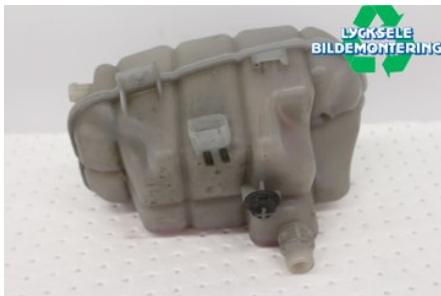

Tel: 0950-12140

Fax: 0950-14928

www.lyckselebildemontering.se

Del - Expansionstank

Lagernummer: W578614	Position:	Kvalitet: A	Passar fr./till årsm. -
Nyckod: 4G0121403AC	Tillverkare: -	Tillverkarkod: -	Originalnr: 4G0121403AG
Anmärkning: -			

Fordon - Audi A6 / S6, A6 E-Tron

Chassinummer: WUAZZZ4G7EN902537	Modellår: 2014	Mil: 10.388	Bränsle: Bensin
Färg: Vit	Färgkod: -	Inredning: -	Inredningskod: -
Växellåda: Automat	Växellådsnummer: A	Utväxling: -	Gruppkod: -
Motor: 3993	Motorkod: CRDB	Tillverkningsdatum: -	Registreringsdatum: 20170721
Anmärkning: AUDI RS 6 AVANT CRDB AUTOMAT 5DR KOMBI BENSIN			