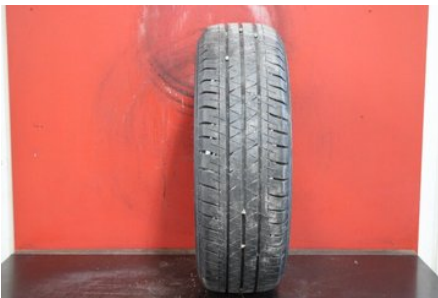

Fordon - Övrigt Sommardäck

Chassinummer: -	Modellår: 2019	Mil: -	Bränsle: -
Färg: -	Färgkod: -	Inredning: -	Inredningskod: -
Växellåda: -	Växellådsnummer: -	Utväxling: -	Gruppkod: -
Motor: -	Motorkod: -	Tillverkningsdatum: -	Registreringsdatum: -
Anmärkning: -