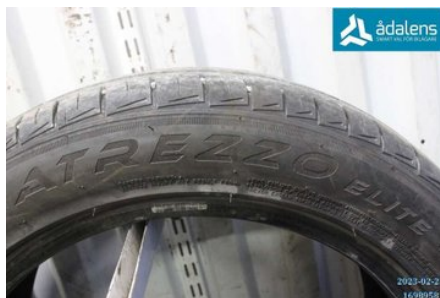

Fordon - Övrigt Somnardäck

Chassinummer: -	Modellår: 2020	Mil: -	Bränsle: -
Färg: -	Färgkod: -	Inredning: -	Inredningskod: -
Växellåda: -	Växellådsnummer: -	Utväxling: -	Gruppkod: -
Motor: -	Motorkod: -	Tillverkningsdatum: -	Registreringsdatum: -
Anmärkning: -