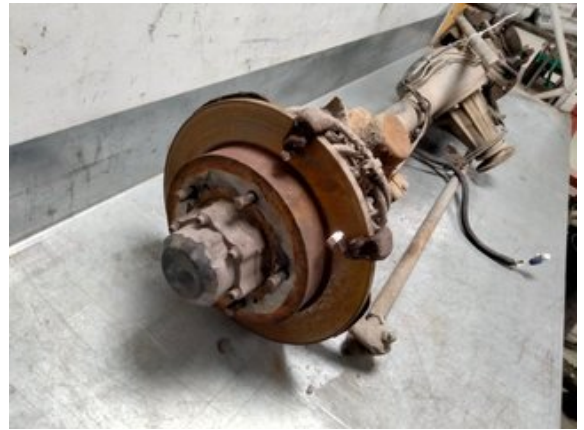

### Del - Framvagn / Axel

Lagernummer: W141466	Position:	Kvalitet: A	Passar fr./till årsm. -
Nyckod:	Tillverkare: -	Tillverkarkod: -	Originalnr: 45500-81A51
Anmärkning: FRAM			