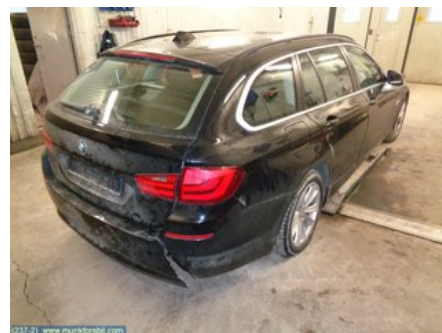

Fordon - BMW 5-Series

Chassinummer: WBAMX11000C975983	Modellår: 2012	Mil: 28.114	Bränsle: Diesel
Färg: SVART	Färgkod: 668	Inredning: TYG	Inredningskod: -
Växellåda: 6VXL	Växellådsnummer: 23007637981	Utväxling: -	Gruppkod: -
Motor: 520D	Motorkod: N47D20C	Tillverkningsdatum: 201205	Registreringsdatum: 20120705
Anmärkning: 520D 6VXL CBI ABS AC24-05-2012