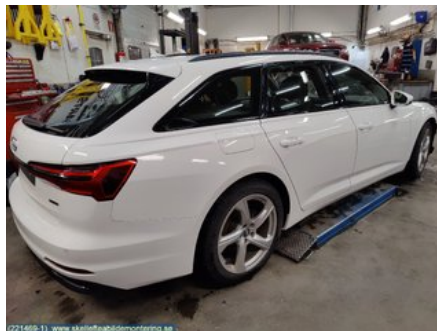

Fordon - Audi A6 / S6, A6 E-Tron

Chassinummer: WAUZZZF22LN018465	Modellår: 2020	Mil: 7.512	Bränsle: -
Färg: VIT	Färgkod: T9 / Y9C	Inredning: TYG/PÄRLNAPPA	Inredningskod: N7V
Växellåda: 7VXL AUTOMAT	Växellådsnummer: TWZ	Utväxling: -	Gruppkod: -
Motor: -	Motorkod: DFBA	Tillverkningsdatum: -	Registreringsdatum: 2019-10-25
Anmärkning: AUDI A6 40 TDI QUATTRO 7VXL AUTOMAT CBI