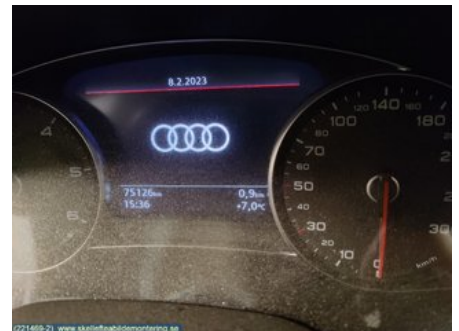

Fordon - Audi A6 / S6, A6 E-Tron

Chassinummer: WAUZZZF22LN018465	Modellår: 2020	Mil: 7.512	Bränsle: -
Färg: VIT	Färgkod: T9 / Y9C	Inredning: TYG/PÄRLNAPPA	Inredningskod: N7V
Växellåda: 7VXL AUTOMAT	Växellådsnummer: TWZ	Utväxling: -	Gruppkod: -
Motor: -	Motorkod: DFBA	Tillverkningsdatum: -	Registreringsdatum: 2019-10-25
Anmärkning: AUDI A6 40 TDI QUATTRO 7VXL AUTOMAT CBI