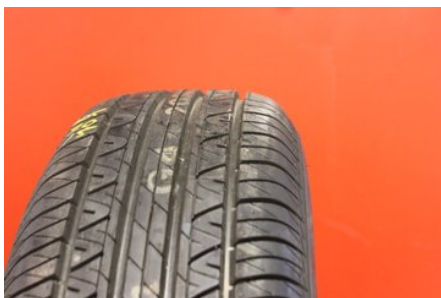

Fordon - Övrigt Somnardäck

Chassinummer: -	Modellår: 2005	Mil: -	Bränsle: -
Färg: -	Färgkod: -	Inredning: -	Inredningskod: -
Växellåda: -	Växellådsnummer: -	Utväxling: -	Gruppkod: -
Motor: -	Motorkod: -	Tillverkningsdatum: -	Registreringsdatum: -
Anmärkning: -