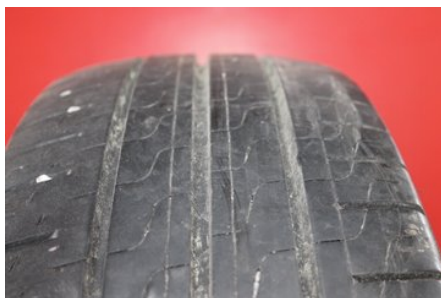

Fordon - Övrigt Somnardäck

Chassinummer: -	Modellår: 2018	Mil: -	Bränsle: -
Färg: -	Färgkod: -	Inredning: -	Inredningskod: -
Växellåda: -	Växellådsnummer: -	Utväxling: -	Gruppkod: -
Motor: -	Motorkod: -	Tillverkningsdatum: -	Registreringsdatum: -
Anmärkning: -