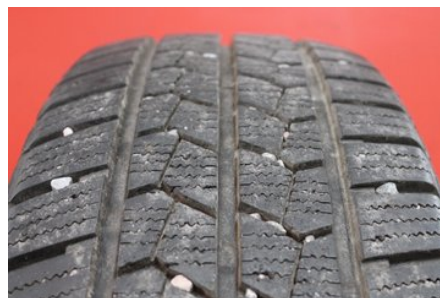

Fordon - Övrigt Vinterdäck Dubbfritt

Chassinummer: -	Modellår: 2020	Mil: -	Bränsle: -
Färg: -	Färgkod: -	Inredning: -	Inredningskod: -
Växellåda: -	Växellådsnummer: -	Utväxling: -	Gruppkod: -
Motor: -	Motorkod: -	Tillverkningsdatum: -	Registreringsdatum: -
Anmärkning: -