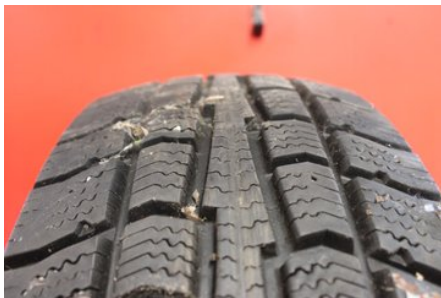

Fordon - Övrigt Vinterdäck Dubbfritt

Chassinummer: -	Modellår: 2011	Mil: -	Bränsle: -
Färg: -	Färgkod: -	Inredning: -	Inredningskod: -
Växellåda: -	Växellådsnummer: -	Utväxling: -	Gruppkod: -
Motor: -	Motorkod: -	Tillverkningsdatum: -	Registreringsdatum: -
Anmärkning: -