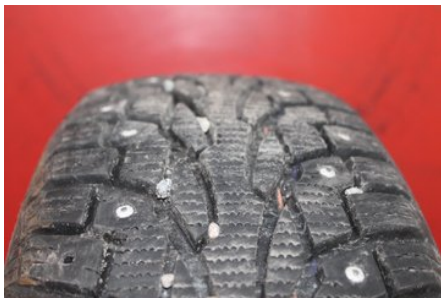

Fordon - Övrigt Vinterdäck Dubbade

Chassinummer: -	Modellår: 2018	Mil: -	Bränsle: -
Färg: -	Färgkod: -	Inredning: -	Inredningskod: -
Växellåda: -	Växellådsnummer: -	Utväxling: -	Gruppkod: -
Motor: -	Motorkod: -	Tillverkningsdatum: -	Registreringsdatum: -
Anmärkning: -