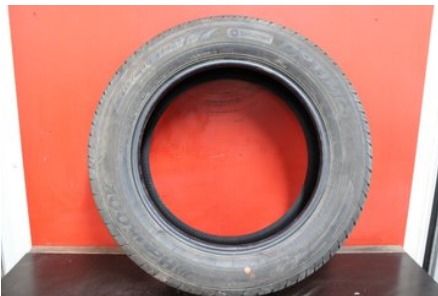

Fordon - Övrigt Somnardäck

Chassinummer: -	Modellår: 2011	Mil: -	Bränsle: -
Färg: -	Färgkod: -	Inredning: -	Inredningskod: -
Växellåda: -	Växellådsnummer: -	Utväxling: -	Gruppkod: -
Motor: -	Motorkod: -	Tillverkningsdatum: -	Registreringsdatum: -
Anmärkning: -