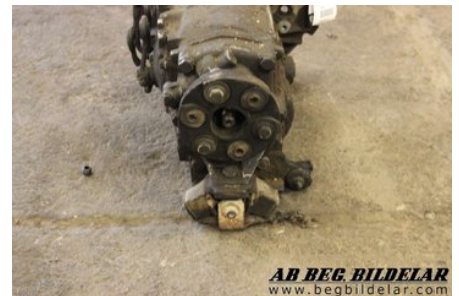

Tel: 013-100110

Fax:

www.begbildelar.com

Del - Växellåda manuell 4-vxl

Lagernummer: W440212	Position:	Kvalitet: A*	Passar fr./till årsm. -
Nyckod: -	Tillverkare: -	Tillverkarkod: 1152611001	Originalnr: 1152511601
Anmärkning: 220D			

Fordon - Mercedes 250-280 C/CE (W114) 68-75

Chassinummer: -	Modellår: 1974	Mil: -	Bränsle: -
Färg: -	Färgkod: -	Inredning: -	Inredningskod: -
Växellåda: -	Växellådsnummer: -	Utväxling: -	Gruppkod: -
Motor: -	Motorkod: -	Tillverkningsdatum: -	Registreringsdatum: -
Anmärkning: -			