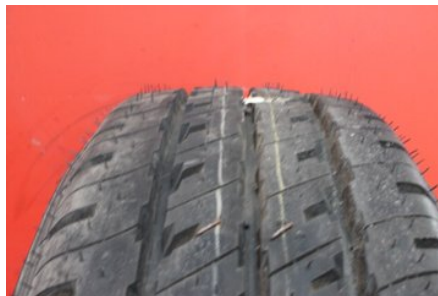

Fordon - Övrigt Somnardäck

Chassinummer: -	Modellår: 2008	Mil: -	Bränsle: -
Färg: -	Färgkod: -	Inredning: -	Inredningskod: -
Växellåda: -	Växellådsnummer: -	Utväxling: -	Gruppkod: -
Motor: -	Motorkod: -	Tillverkningsdatum: -	Registreringsdatum: -
Anmärkning: -