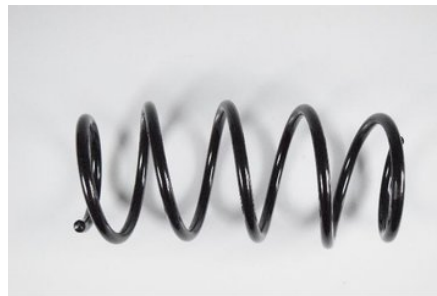

Fordon - Opel Corsa

Chassinummer: -	Modellår: 2002	Mil: -	Bränsle: -
Färg: -	Färgkod: -	Inredning: -	Inredningskod: -
Växellåda: -	Växellådsnummer: -	Utväxling: -	Gruppkod: -
Motor: -	Motorkod: -	Tillverkningsdatum: -	Registreringsdatum: -

Anmärkning:

-