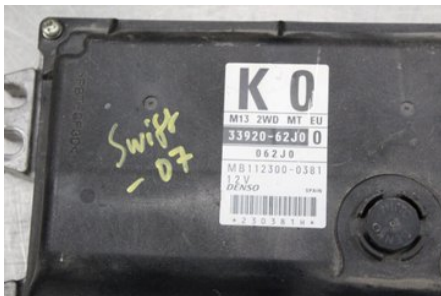

Fordon - Suzuki Swift

Chassinummer: -	Modellår: 2007	Mil: -	Bränsle: -
Färg: -	Färgkod: -	Inredning: -	Inredningskod: -
Växellåda: -	Växellådsnummer: -	Utväxling: -	Gruppkod: -
Motor: -	Motorkod: -	Tillverkningsdatum: -	Registreringsdatum: -
Anmärkning: -