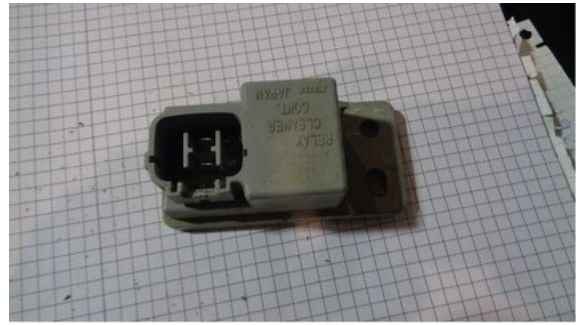

### Del - Spolning relä

|                         |                   |                              |                            |
|-------------------------|-------------------|------------------------------|----------------------------|
| Lagernummer:<br>W189567 | Position:<br>-    | Kvalitet:<br>A<br>-          | Passar fr./till årsm.<br>- |
| Nyckod:<br>-            | Tillverkare:<br>- | Tillverkarkod:<br>88018FJ000 | Originalnr:<br>-           |
| Anmärkning:<br>-        |                   |                              |                            |

### Fordon - Subaru Outback

|   |                       |                               |                                   |
|---|-----------------------|-------------------------------|-----------------------------------|
| Chassinummer:<br>JF1BSDLY2HG112951                | Modellår:<br>2017     | Mil:<br>24.966                | Bränsle:<br>Diesel                |
| Färg:<br>SVART                                    | Färgkod:<br>-         | Inredning:<br>-               | Inredningskod:<br>-               |
| Växellåda:<br>aut                                 | Växellådsnummer:<br>- | Utväxling:<br>-               | Gruppkod:<br>-                    |
| Motor:<br>EE20                                    | Motorkod:<br>-        | Tillverkningsdatum:<br>201612 | Registreringsdatum:<br>2017-05-05 |
| Anmärkning:<br>SUBARU OUTBACK EE20 AUT 5DR DIESEL |                       |                               |                                   |