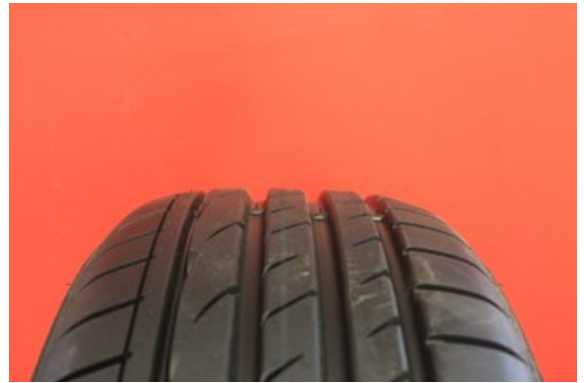

Tel: 0492-20028

Fax: 0492-20720

www.vimmerbybildemontering.se

Del - DIM 205/60-15

Lagernummer: W606102	Position:	Kvalitet: - NY	Passar fr./till årsm. -
Nyckod: -	Tillverkare: -	Tillverkarkod: -	Originalnr: -
Anmärkning: Laufenn Laufenn Laufenn			