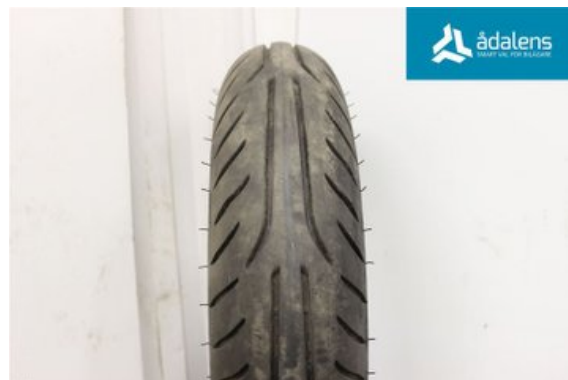

### Del - DIM 000-13

Lagernummer: W1201096	Position:	Kvalitet: - 5MM	Passar fr./till årsm. -
Nyckod: -	Tillverkare: -	Tillverkarkod: MICHELIN	Originalnr: -
Anmärkning: 2CT 130/60/13			