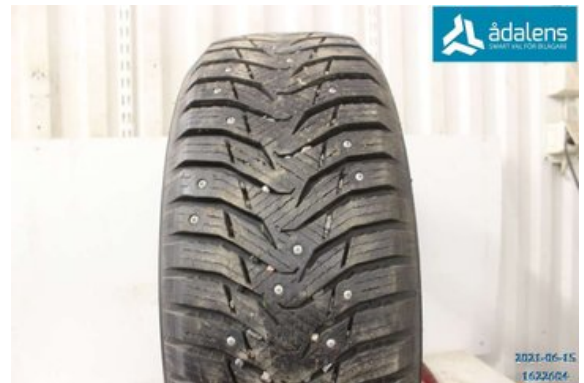

### Del - DIM 195/55-15

Lagernummer: W1622604	Position:	Kvalitet: - 8MM	Passar fr./till årsm. -
Nyckod: -	Tillverkare: -	Tillverkarkod: MARSHAL	Originalnr: -
Anmärkning: WINTERCRAFT ICE WI31			