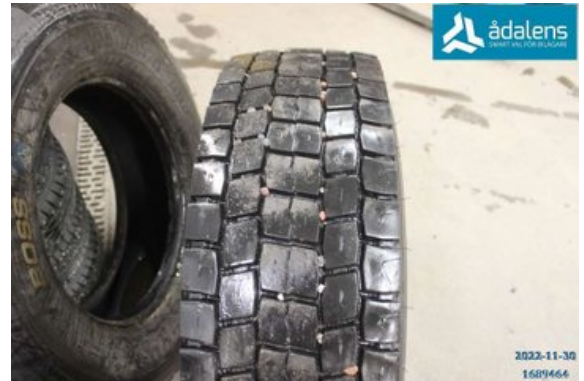

### Del - DIM 285/70R-19,5

Lagernummer: W1689464	Position:	Kvalitet: - 11MM	Passar fr./till årsm. -
Nyckod: -	Tillverkare: -	Tillverkarkod: SAILUN	Originalnr: -
Anmärkning: S702 MS			