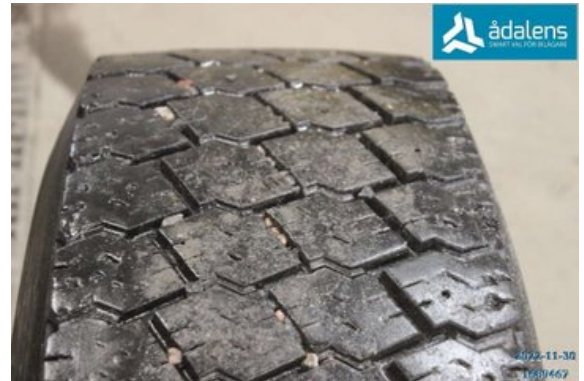

Lagernummer:

W1689467

Pris saknas

Frakt / Leveranstid:

- / 1-3 dagar

Ådalens Bildemontering AB

Karossvägen 1

87233 Kramfors

Tel: 0612-12420

Fax: 0612-711748

www.adalens.se

Del - DIM 285/70R-19,5

Lagernummer: W1689467	Position:	Kvalitet: - 8mm	Passar fr./till årsm. -
Nykod: -	Tillverkare: -	Tillverkarkod: GOOD YEAR	Originalnr: -
Anmärkning: REGIONAL RHD 2 REGUMERAD			