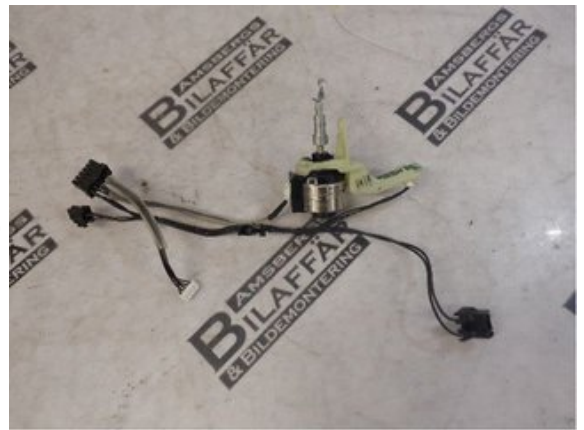

Lagernummer:

W12880

435 SEK

Frakt / Leveranstid:

Från 250 SEK / 1-3 dagar

Amsbergs Bilaffär o Bildemontering AB

Norr Amsberg 655

78190 Borlänge

Tel: 0243-231045

Fax:

www.amsbergsbildemontering.se

Del - Strålkastarhus

Lagernummer: W12880	Position: Liksiktig	Kvalitet: A	Passar fr./till årsm. -
Nyckod: -	Tillverkare: -	Tillverkarkod: -	Originalnr: -
Anmärkning: Kurvlyusmotor med kablage			