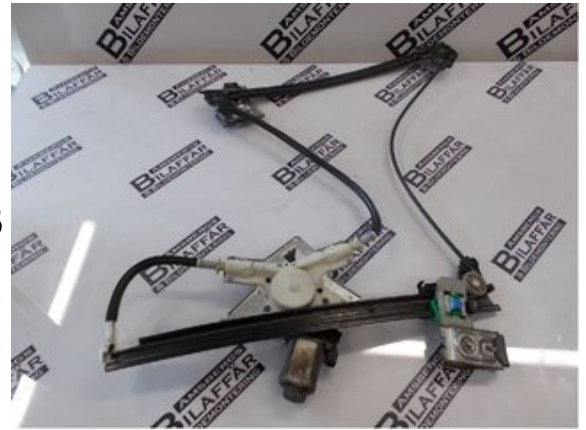

Lagernummer:

W2789

475 SEK

Frakt / Leveranstid:

Från 250 SEK / 1-3 dagar

Amsbergs Bilaffär o Bildemontering AB

Norr Amsberg 655

78190 Borlänge

Tel: 0243-231045

Fax:

www.amsbergsbildemontering.se

Del - Fönsterhiss elektrisk kompl.

Lagernummer: W2789	Position:	Kvalitet: A* Ej testad	Passar fr./till årsm. -
Nyckod: -	Tillverkare: -	Tillverkarkod: -	Originalnr: -
Anmärkning: Ej testad			