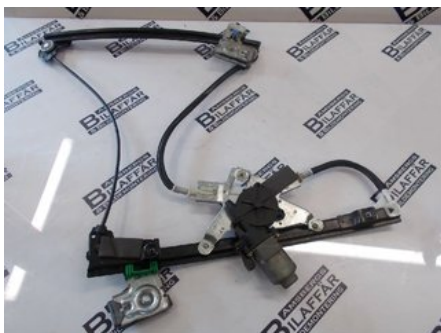

Fordon - Seat Ibiza

Chassinummer: -	Modellår: 2000	Mil: -	Bränsle: -
Färg: -	Färgkod: -	Inredning: -	Inredningskod: -
Växellåda: -	Växellådsnummer: -	Utväxling: -	Gruppkod: -
Motor: -	Motorkod: -	Tillverkningsdatum: -	Registreringsdatum: -
Anmärkning: -