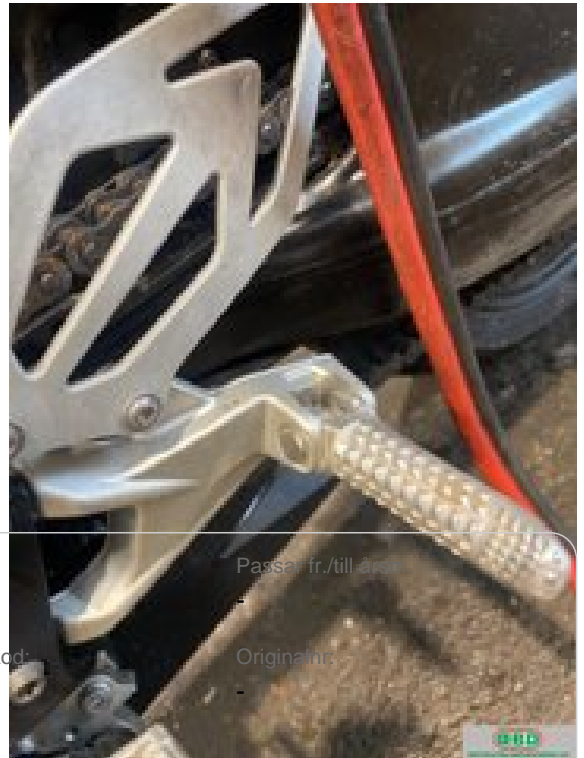

Tel: -69127222

Fax:

www.obd.no

Del - Fotpinne Platta Fram Vä MC

Lagernummer:

W822608

Position:

Kvalitet: