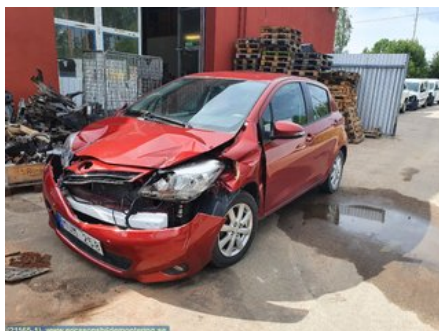

Lagernummer:

W94006

400 SEK

Frakt / Leveranstid:

Från 200 SEK / 1-3 dagar

Ericssons Bildemontering AB

Skårekullsvägen 2

33195 Värnamo

Fordon - Toyota Yaris

Chassinummer: VNKKJ3D3X0A071963	Modellår: 2012	Mil: 5.495	Bränsle: Bensin
Färg: RÖD	Färgkod: 3N8	Inredning: -	Inredningskod: FC10
Växellåda: -	Växellådsnummer: 3040052350	Utväxling: -	Gruppkod: -
Motor: 1NRFE	Motorkod: 1900047200	Tillverkningsdatum: 201203	Registreringsdatum: 20120627
Anmärkning: 5DR CC 1,3 16V AUTDOHC EFI			