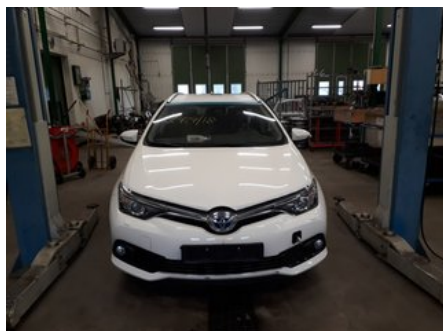

Fordon - Toyota Auris

Chassinummer: SB1ZS3JE40E425838	Modellår: 2018	Mil: 2.703	Bränsle: -
Färg: VIT	Färgkod: 040	Inredning: GRÅ	Inredningskod: FB20
Växellåda: AUT	Växellådsnummer: 3090047084	Utväxling: -	Gruppkod: -
Motor: 1,8 (73KW)	Motorkod: 2ZR-FXE (190000T162)	Tillverkningsdatum: 201804	Registreringsdatum: 20181017

Anmärkning:

5DCBI 1,8 HYBRID AUTABS VSC ACC RAILS