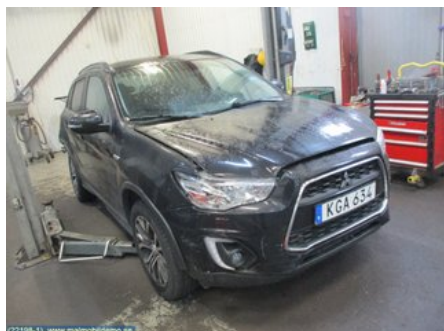

Fordon - Mitsubishi ASX

Chassinummer: JMBXLGA8WFZD01827	Modellår: 2015	Mil: 12.314	Bränsle: Diesel
Färg: SVART	Färgkod: X42A	Inredning: TYG	Inredningskod: 55J
Växellåda: AUTO	Växellådsnummer: 2700A330	Utväxling: -	Gruppkod: -
Motor: 2.2 D 150 HK	Motorkod: 4N14 / 1000D020	Tillverkningsdatum: -	Registreringsdatum: -
Anmärkning: MITSUBISHI ASX 2.2 DI