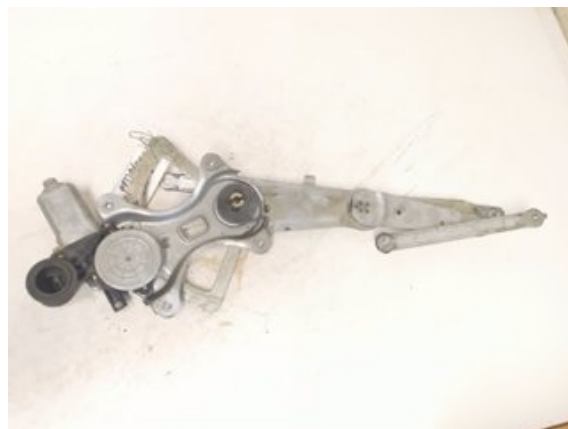

Lagernummer:

W77614

750 SEK

Frakt / Leveranstid:

Från 125 SEK / 1-3 dagar

Svensk Bilåtervinning AB

Industrivägen 8

71531 Odensbacken

Tel: 019-450690

Fax: 019-450692

www.svenskbilatervinning.se

Del - Fönsterhiss elektrisk kompl.

Lagernummer: W77614	Position: Höger fram	Kvalitet: A	Passar fr./till årsm. -
Nyckod:	Tillverkare: DENSO	Tillverkarkod: 262100-0940	Originalnr: 8571042070

Anmärkning:
HÖGER FRAM KOMPL, TESTAD OK, 2 STIFT

Fordon - Toyota RAV 4

Chassinummer: JTEHH20V400208574	Modellår: 2002	Mil: 10.449	Bränsle: -
Färg: M-BLÅMET	Färgkod: 8M6	Inredning: GRÅ	Inredningskod: FF15
Växellåda: AUT	Växellådsnummer: AUT	Utväxling: -	Gruppkod: -
Motor: 2,0I (110KW)	Motorkod: 1AZ-FE (KOMP: 11,5-12 BAR	Tillverkningsdatum: 200210	Registreringsdatum: 20030116

Anmärkning:
5DSUV 2,0I 4WD AUT,ABS,ACSERVO,C-LÅS,DRAG,4*ELHISS

Direktlänk: <http://www.bildelsbasen.se/170-W77614.html>