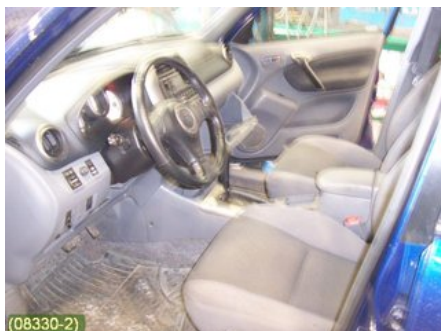

Fordon - Toyota RAV 4

Chassinummer: JTEHH20V400208574	Modellår: 2002	Mil: 10.449	Bränsle: -
Färg: M-BLÅMET	Färgkod: 8M6	Inredning: GRÅ	Inredningskod: FF15
Växellåda: AUT	Växellådsnummer: AUT	Utväxling: -	Gruppkod: -
Motor: 2,0I (110KW)	Motorkod: 1AZ-FE (KOMP: 11,5-12 BAR	Tillverkningsdatum: 200210	Registreringsdatum: 20030116

Anmärkning:
5DSUV 2,0I 4WD AUT,ABS,ACSERVO,C-LÅS,DRAG,4*ELHISS