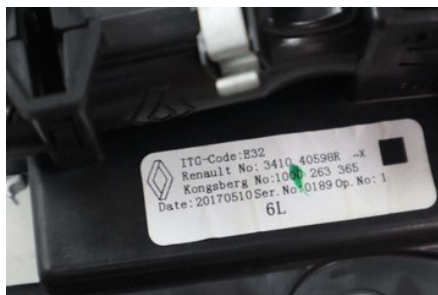

Tel: 0929-70000

Fax:

s://www.nbd.se

Del - Växelspak

Lagernummer:
W1021622

Position:

Kvalitet:

A*
-Lite nött

Nyckod:
-

Tillverkare:

Tillverkarkod:

-

Anmärkning:
Auto

Fordon - Renault Zoe

Chassinummer:
VF1AGVYF058493422

Modellår:
2018

Mil:
8.806

Bränsle:
El

Färg:
SVART

Färgkod:
-

Inredning:
-

Inredningskod:
-

Växellåda:
-

Växellådsnummer:
-

Utväxling:
-

Gruppkod:
-

Motor:
5AQ-60

Motorkod:
-

Tillverkningsdatum:
201708

Registreringsdatum:
2017-09-04

Anmärkning:
RENAULT ZOE 5AQ-60 5DR CSE EL

Direktlänk: <http://www.bildelsbasen.se/30-W1021622.html>