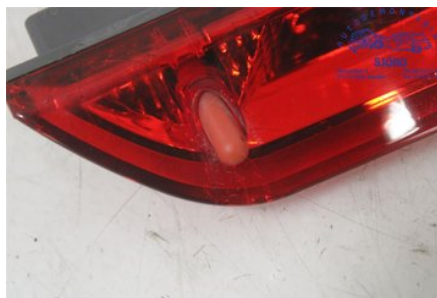

Fordon - Peugeot 3008

Chassinummer: VF3MCYHZULS313436	Modellår: 2021	Mil: 5.924	Bränsle: Diesel
Färg: Blå	Färgkod: -	Inredning: -	Inredningskod: -
Växellåda: Automat	Växellådsnummer: A	Utväxling: -	Gruppkod: -
Motor: 1499	Motorkod: YHZ	Tillverkningsdatum: 202012	Registreringsdatum: 20201207
Anmärkning: 3008 YHZ AUTOMAT 5DR CROSS-OVER DIESEL