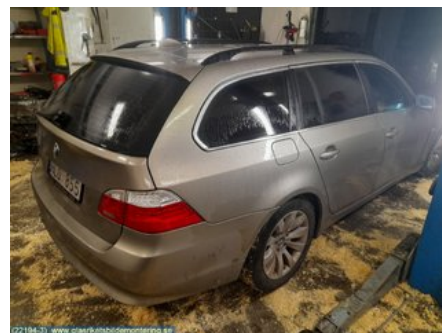

Tel: 0481-17171

Fax:

www.glasriketsbildemontering.se

Del - Spridarrör

Lagernummer: W42231	Position:	Kvalitet: A	Passar fr./till årsm. -
Nykod:	Tillverkare: -	Tillverkarkod: -	Originalnr: 13 53 7 535 897
Anmärkning: -			

Fordon - BMW 5-Series

Chassinummer: WBAPU31060CT76815	Modellår: 2008	Mil: 22.000	Bränsle: Bensin
Färg: LBRUN PLATINBRONZE METALLIC	Färgkod: A53	Inredning: LEDER DAKOTA/GRAU 60	Inredningskod: LCAD
Växellåda: MANUELL	Växellådsnummer: -	Utväxling: KW:140 HK:190	Gruppkod: -
Motor: -	Motorkod: N53-B25A	Tillverkningsdatum: -	Registreringsdatum: -
Anmärkning: 2.5I-24V MAN N53-B25A 523 TOURING (E61)			