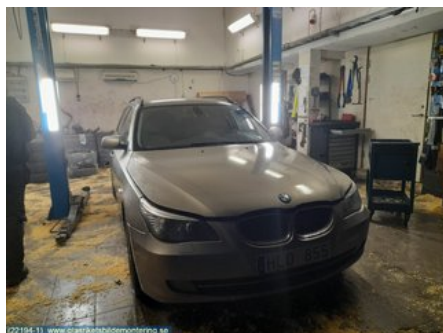

Lagernummer:

W42231

630 SEK

Frakt / Leveranstid:

Från 175 SEK / 1-3 dagar

Glasrikets Bildemontering AB

Järnvägsgatan 51

38233 Nybro

Tel: 0481-17171

Fax:

www.glasriketsbildemontering.se

Del - Spridarrör

Lagernummer: W42231	Position:	Kvalitet: A	Passar fr./till årsm. -
Nykod:	Tillverkare: -	Tillverkarkod: -	Originalnr: 13 53 7 535 897
Anmärkning: -			

Fordon - BMW 5-Series

Chassinummer: WBAPU31060CT76815	Modellår: 2008	Mil: 22.000	Bränsle: Bensin
Färg: LBRUN PLATINBRONZE METALLIC	Färgkod: A53	Inredning: LEDER DAKOTA/GRAU 60	Inredningskod: LCAD
Växellåda: MANUELL	Växellådsnummer: -	Utväxling: KW:140 HK:190	Gruppkod: -
Motor: -	Motorkod: N53-B25A	Tillverkningsdatum: -	Registreringsdatum: -
Anmärkning: 2.5I-24V MAN N53-B25A 523 TOURING (E61)			