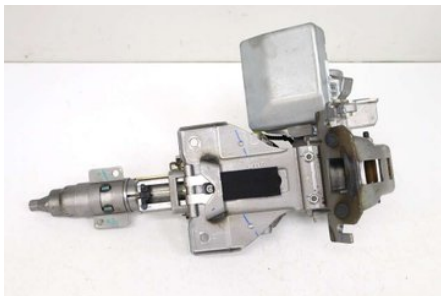

Fordon - Mazda CX-3

Chassinummer: JMZDKFWSA10152724	Modellår: 2016	Mil: 9.779	Bränsle: Diesel
Färg: SVART	Färgkod: -	Inredning: -	Inredningskod: -
Växellåda: A	Växellådsnummer: -	Utväxling: -	Gruppkod: -
Motor: S5	Motorkod: -	Tillverkningsdatum: 201603	Registreringsdatum: 2016-04-21
Anmärkning: MAZDA CX-3 S5 A 5DR SUV DIESEL