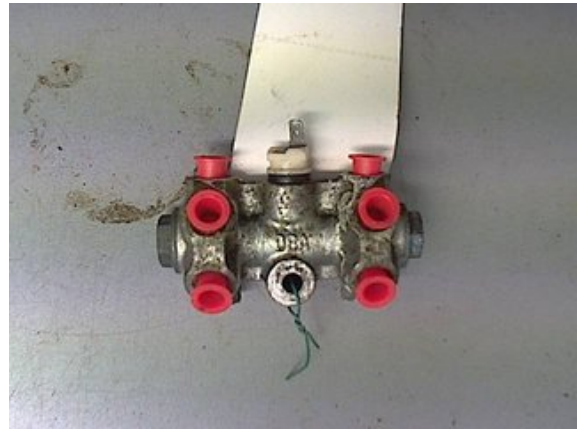

Tel: 0141-234400

Fax:

motalabildemontering.se

Del - Varningsventil

Lagernummer: W9708	Position: -	Kvalitet: A -	Passar fr./till årsm. -
Nyckod: -	Tillverkare: -	Tillverkarkod: -	Originalnr: -
Anmärkning: 6 RÖR 1 EL.ATE,SE BILD			

Fordon - Volvo 740

Chassinummer: 704813FO152904	Modellår: 1985	Mil: 18.957	Bränsle: -
Färg: VIT	Färgkod: -	Inredning: BLÅ	Inredningskod: -
Växellåda: 5 VXL	Växellådsnummer: -	Utväxling: -	Gruppkod: -
Motor: B230 A	Motorkod: -	Tillverkningsdatum: -	Registreringsdatum: -
Anmärkning: 4DR SED 744GL-704-81 5 VX			