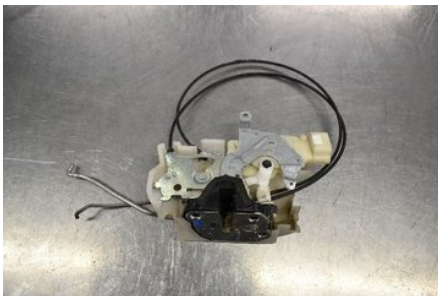

Fordon - Isuzu D-Max

Chassinummer: MPATFS85H8T100009	Modellår: 2008	Mil: -	Bränsle: Diesel
Färg: SILVER	Färgkod: -	Inredning: TYG	Inredningskod: -
Växellåda: AUT 4*4	Växellådsnummer: -	Utväxling: -	Gruppkod: -
Motor: 3.0D	Motorkod: 4JJ1-TC	Tillverkningsdatum: -	Registreringsdatum: 2009-10-14
Anmärkning: D-MAX 3.0D AUT 4*4 ODR DBH DIESEL