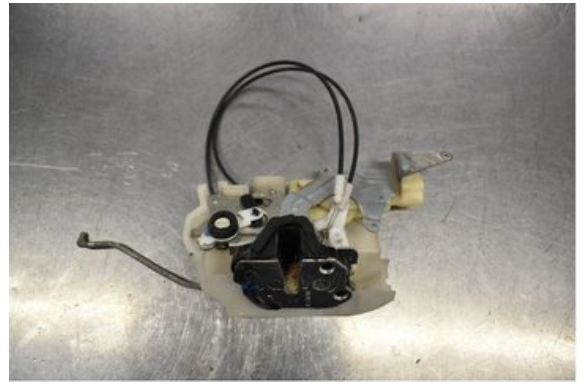

Lagernummer:

W433210

Pris saknas

Frakt / Leveranstid:

Från 125 SEK / 1-3 dagar

Boets Bildemontering AB

Boet Sågen

59992 Ödeshög

Tel: 0144-20040

Fax:

www.boetsbildemontering.se

Del - Låskista Dörrlås

Lagernummer: W433210	Position:	Kvalitet: A	Passar fr./till årsm. -
Nykod: -	Tillverkare: -	Tillverkarkod: -	Originalnr: -
Anmärkning: VÄNSTER BAK			