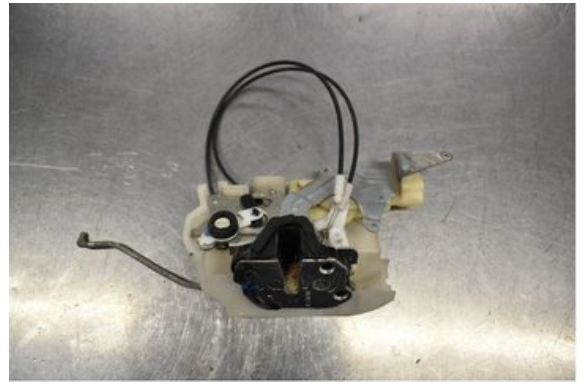

Lagernummer:

W433210

Pris saknas

Frakt / Leveranstid:

Från 125 SEK / 1-3 dagar

Boets Bildemontering AB

Boet Sågen

59992 Ödeshög

Tel: 0144-20040

Fax:

www.boetsbildemontering.se

Del - Låskista Dörrlås

Lagernummer: W433210	Position:	Kvalitet: A	Passar fr./till årsm. -
Nyckod: -	Tillverkare: -	Tillverkarkod: -	Originalnr: -
Anmärkning: VÄNSTER BAK			