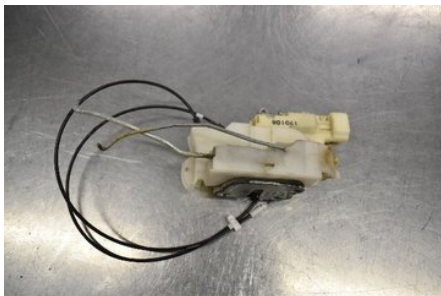

Fordon - Isuzu D-Max

Chassinummer: MPATFS85H8T100009	Modellår: 2008	Mil: -	Bränsle: Diesel
Färg: SILVER	Färgkod: -	Inredning: TYG	Inredningskod: -
Växellåda: AUT 4*4	Växellådsnummer: -	Utväxling: -	Gruppkod: -
Motor: 3.0D	Motorkod: 4JJ1-TC	Tillverkningsdatum: -	Registreringsdatum: 2009-10-14
Anmärkning: D-MAX 3.0D AUT 4*4 ODR DBH DIESEL