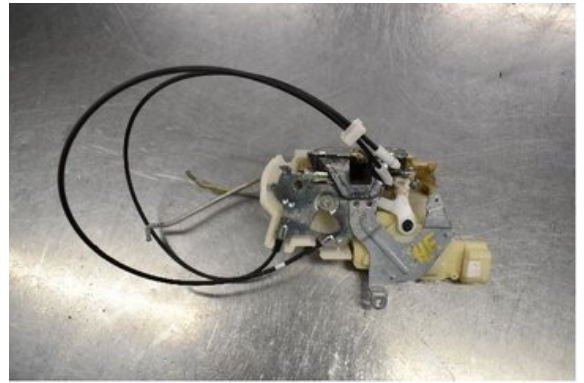

Lagernummer:

W433207

Pris saknas

Frakt / Leveranstid:

Från 125 SEK / 1-3 dagar

Boets Bildemontering AB

Boet Sågen

59992 Ödeshög

Tel: 0144-20040

Fax:

www.boetsbildemontering.se

Del - Låskista Dörrlås

Lagernummer: W433207	Position:	Kvalitet: A	Passar fr./till årsm. -
Nyckod: -	Tillverkare: -	Tillverkarkod: -	Originalnr: -
Anmärkning: HÖGER FRAM			