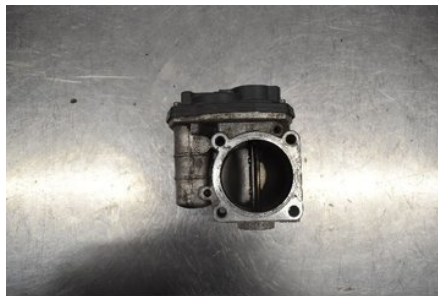

Fordon - Isuzu D-Max

Chassinummer: MPATFS85H8T100009	Modellår: 2008	Mil: -	Bränsle: Diesel
Färg: SILVER	Färgkod: -	Inredning: TYG	Inredningskod: -
Växellåda: AUT 4*4	Växellådsnummer: -	Utväxling: -	Gruppkod: -
Motor: 3.0D	Motorkod: 4JJ1-TC	Tillverkningsdatum: -	Registreringsdatum: 2009-10-14
Anmärkning: D-MAX 3.0D AUT 4*4 ODR DBH DIESEL