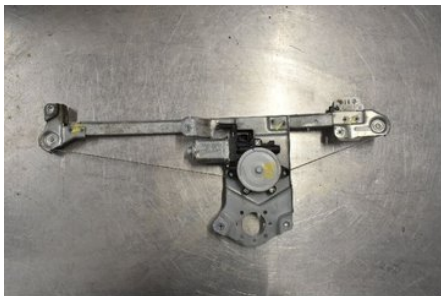

Fordon - Isuzu D-Max

Chassinummer: MPATFS85H8T100009	Modellår: 2008	Mil: -	Bränsle: Diesel
Färg: SILVER	Färgkod: -	Inredning: TYG	Inredningskod: -
Växellåda: AUT 4*4	Växellådsnummer: -	Utväxling: -	Gruppkod: -
Motor: 3.0D	Motorkod: 4JJ1-TC	Tillverkningsdatum: -	Registreringsdatum: 2009-10-14
Anmärkning: D-MAX 3.0D AUT 4*4 ODR DBH DIESEL