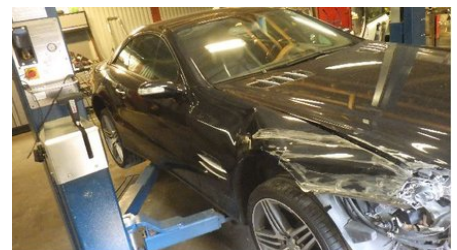

Fordon - Mercedes SL-Class

Chassinummer: WDB2304751F102155	Modellår: 2005	Mil: 15.929	Bränsle: Bensin
Färg: SVART	Färgkod: -	Inredning: -	Inredningskod: -
Växellåda: AUTOMAT	Växellådsnummer: -	Utväxling: -	Gruppkod: -
Motor: M113.963	Motorkod: -	Tillverkningsdatum: -	Registreringsdatum: 2008-05-16
Anmärkning: MERCEDES-BENZ SL 500 M113.963 AUTOMAT 2DR BENSIN