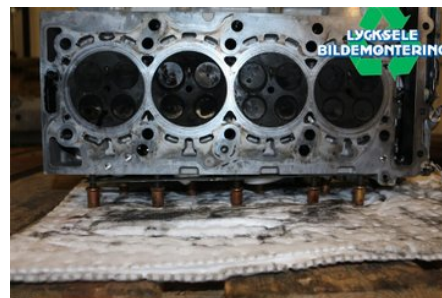

Fordon - Mercedes E-Class 96->>

Chassinummer: W1K2132171A956942	Modellår: 2021	Mil: 3.559	Bränsle: Diesel
Färg: Vit	Färgkod: -	Inredning: -	Inredningskod: -
Växellåda: -	Växellådsnummer: -	Utväxling: -	Gruppkod: -
Motor: 1950	Motorkod: OM654.920	Tillverkningsdatum: 202102	Registreringsdatum: 20210218
Anmärkning: -BENZ E 220 D 4MATIC ALLTERRAI OM654.920 5DR KOMBI