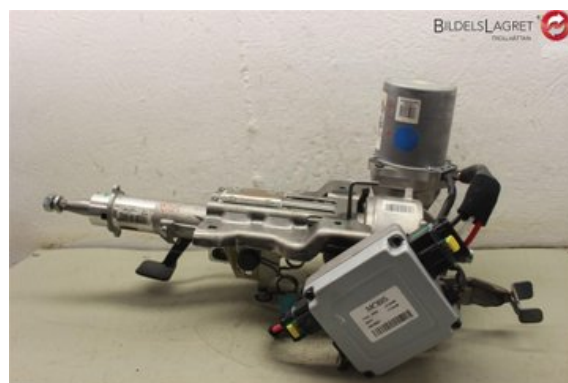

### Del - Rattaxelaggregat med inbyggd servo

Lagernummer: W328563	Position:	Kvalitet: A	Passar fr./till årsm. -
Nyckod: 2T56300455	Tillverkare: -	Tillverkarkod: -	Originalnr: 563102T455
Anmärkning: Ospecificerat			

### Fordon - KIA Optima

Chassinummer: KNAGN414BF5576945	Modellår: 2016	Mil: 17.165	Bränsle: Diesel
Färg: SWP	Färgkod: SWP	Inredning: -	Inredningskod: -
Växellåda: Automat	Växellådsnummer: A	Utväxling: -	Gruppkod: -
Motor: 1685	Motorkod: D4FD	Tillverkningsdatum: 201410	Registreringsdatum: 20141104
Anmärkning: KIA OPTIMA SEDAN 4D D4FD AUTOMAT 4DR SEDAN DIESEL			