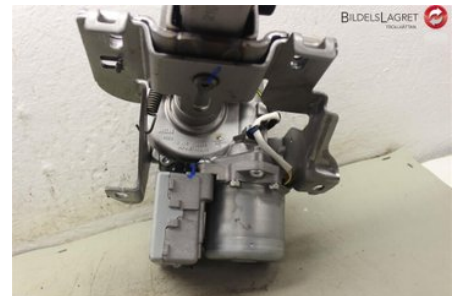

Fordon - Renault Megane

Chassinummer: VF1RFB00758609787	Modellår: 2017	Mil: 5.843	Bränsle: Bensin
Färg: Okänd	Färgkod: -	Inredning: -	Inredningskod: -
Växellåda: -	Växellådsnummer: -	Utväxling: -	Gruppkod: -
Motor: 1197	Motorkod: H5F-408	Tillverkningsdatum: 201707	Registreringsdatum: 20170816
Anmärkning: MEGANE H5F-408 5DR KOMBI BENSIN