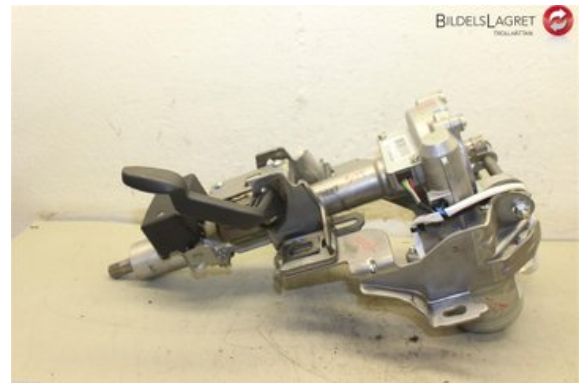

### Del - Rattaxelaggregat med inbyggd servo

Lagernummer: <b>W328148</b>	Position:	Kvalitet: <b>A</b>	Passar fr./till årsm. <b>-</b>
Nyckod:	Tillverkare: <b>-</b>	Tillverkarkod: <b>-</b>	Originalnr: <b>488100135R</b>
Anmärkning: <b>Ospecificerat</b>			