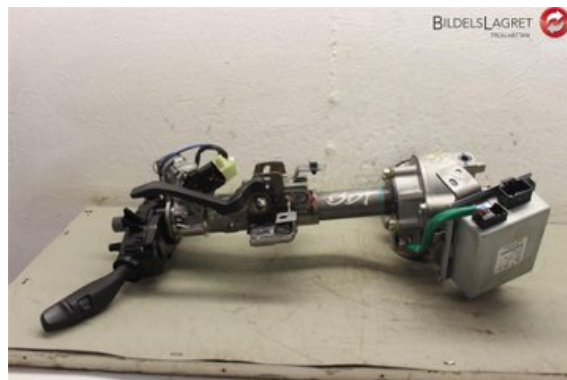

### Del - Rattaxelaggregat med inbyggd servo

Lagernummer: <b>W328001</b>	Position:	Kvalitet: <b>A</b>	Passar fr./till årsm. <b>-</b>
Nyckod:	Tillverkare: <b>-</b>	Tillverkarkod: <b>-</b>	Originalnr: <b>56345C8000</b>
Anmärkning: <b>Ospecificerat</b>			