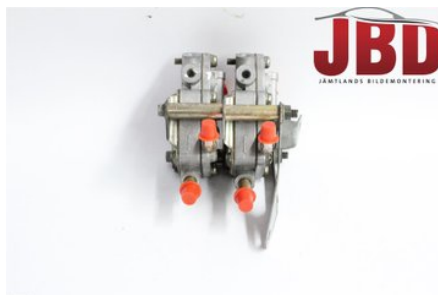

Tel: 063-138200

Fax: 063-102190

www.jbdbildelar.se

Del - Bränslepump Mekanisk

Lagernummer: W545117	Position:	Kvalitet: A	Passar fr./till årsm. -
Nyckod:	Tillverkare: -	Tillverkarkod: -	Originalnr: 8FA-13910-00
Anmärkning: RS VENTURE MIKUNI 2ST			

Fordon - Yamaha Snöskoter

Chassinummer: JYE8ET0076A006929	Modellår: 2006	Mil: -	Bränsle: -
Färg: Röd	Färgkod: -	Inredning: -	Inredningskod: -
Växellåda: -	Växellådsnummer: -	Utväxling: -	Gruppkod: -
Motor: -	Motorkod: -	Tillverkningsdatum: 000000	Registreringsdatum: 20050926
Anmärkning: RS VENTURE			