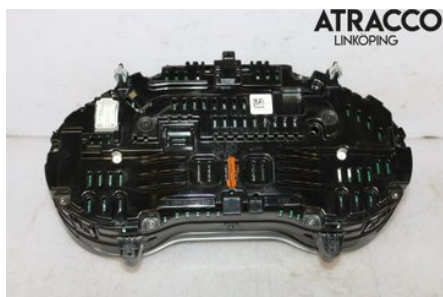

Fordon - Mercedes C-Class

Chassinummer: WDD2052041F692189	Modellår: 2018	Mil: 5.298	Bränsle: Diesel
Färg: Svart	Färgkod: -	Inredning: -	Inredningskod: -
Växellåda: Automat	Växellådsnummer: -	Utväxling: -	Gruppkod: -
Motor: 2143	Motorkod: OM651.921	Tillverkningsdatum: 201712	Registreringsdatum: 20171215

Anmärkning:

MERCEDES-BENZ C 220 D OM651.921 AUTOMAT 5DR KOMBI