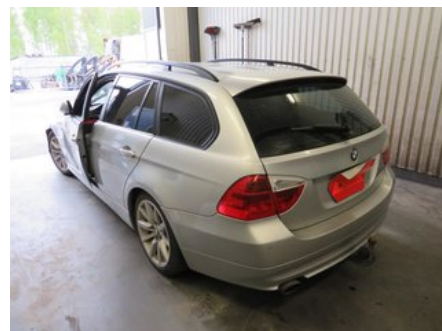

Fordon - BMW 3-Series

Chassinummer: WBAVU51010A560879	Modellår: 2008	Mil: 40.841	Bränsle: Diesel
Färg: LGRÅ	Färgkod: (354)	Inredning: stoff/leder citrus/anthrazit	Inredningskod: (FFAT)
Växellåda: -	Växellådsnummer: -	Utväxling: -	Gruppkod: -
Motor: PROVKÖRD, FUNKAR OK.	Motorkod: -	Tillverkningsdatum: 202008	Registreringsdatum: 202201
Anmärkning: -