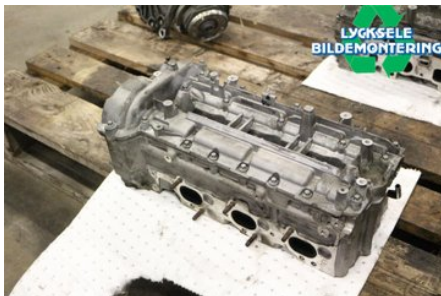

Tel: 0950-12140

Fax: 0950-14928

www.lyckselebildemontering.se

Del - Toplock Diesel

Lagernummer: W566680	Position: Vänster	Kvalitet: A* Ej provkörd	Passar fr./till årsm. -
Nyckod:	Tillverkare: -	Tillverkarkod: -	Originalnr: A642010032180
Anmärkning: Vänster			

Fordon - Mercedes E-Class 96->>

Chassinummer: WDD2122931A388220	Modellår: 2011	Mil: 28.623	Bränsle: Diesel
Färg: Silver	Färgkod: -	Inredning: -	Inredningskod: -
Växellåda: -	Växellådsnummer: -	Utväxling: -	Gruppkod: -
Motor: 2987	Motorkod: OM642.858	Tillverkningsdatum: 201012	Registreringsdatum: 20101209
Anmärkning: MB 212 OM642.858 5DR KOMBI DIESEL			