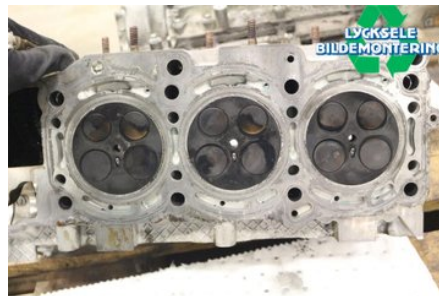

Tel: 0950-12140

Fax: 0950-14928

www.lyckselebildemontering.se

Del - Toplock Diesel

Lagernummer: W566680	Position: Vänster	Kvalitet: A* Ej provkörd	Passar fr./till årsm. -
Nyckod:	Tillverkare: -	Tillverkarkod: -	Originalnr: A642010032180
Anmärkning: Vänster			

Fordon - Mercedes E-Class 96->>

Chassinummer: WDD2122931A388220	Modellår: 2011	Mil: 28.623	Bränsle: Diesel
Färg: Silver	Färgkod: -	Inredning: -	Inredningskod: -
Växellåda: -	Växellådsnummer: -	Utväxling: -	Gruppkod: -
Motor: 2987	Motorkod: OM642.858	Tillverkningsdatum: 201012	Registreringsdatum: 20101209
Anmärkning: MB 212 OM642.858 5DR KOMBI DIESEL			