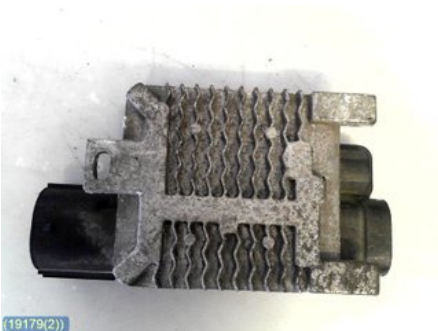

Tel: 0481-66000

Fax:

www.nybrobildemontering.se

(19179(1))

Del - Kylfläkt styrenhet/relä

Lagernummer: W19179	Position:	Kvalitet: A	Passar fr./till årsm. -
Nykod:	Tillverkare: -	Tillverkarkod: 940002906	Originalnr: -
Anmärkning: -			

Fordon - Ford Transit Connect/Tourneo Connect

Chassinummer: WF0RXXWPGRFM54259	Modellår: 2016	Mil: 10.200	Bränsle: Diesel
Färg: VIT	Färgkod: Frozen White	Inredning: -	Inredningskod: Route/Max / Charcoal
Växellåda: auto	Växellådsnummer: RMF1FJ7000DF/F1FR7000DH	Utväxling: 4.533/3.091 slutväxe	Gruppkod: -
Motor: -	Motorkod: FM5Q6006FB/RMFM5Q6006FB	Tillverkningsdatum: 201511	Registreringsdatum: 20160930
Anmärkning: 1.5 TDCI DIESEL MINIFLEXXWGB			